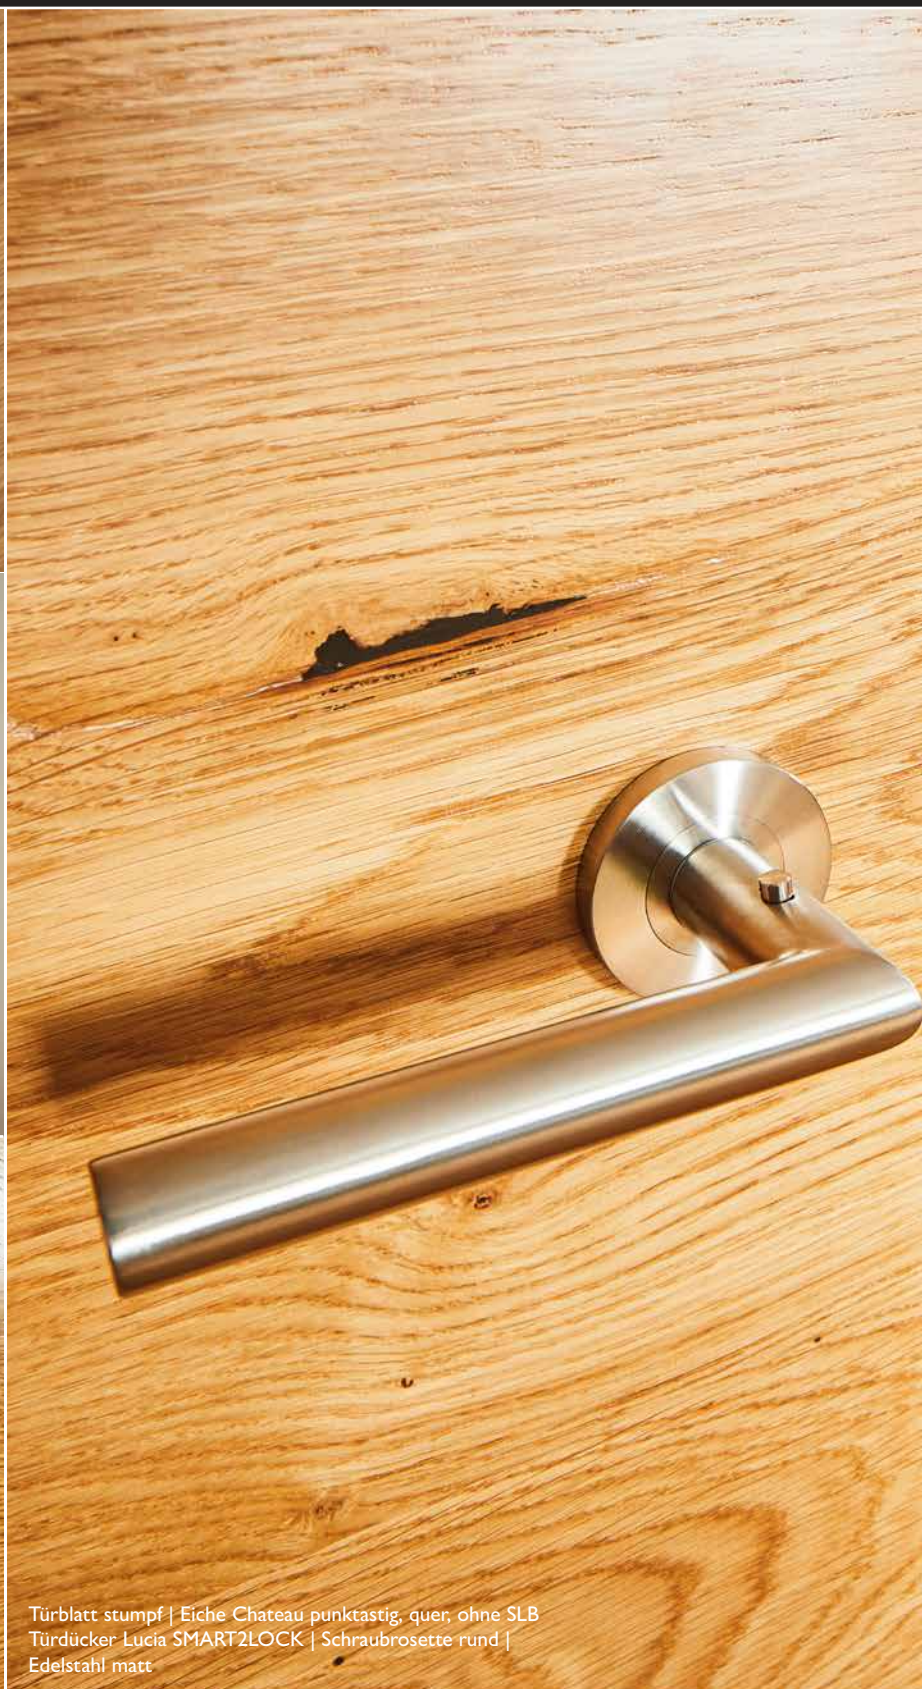

SMART2LOCK

Privatsphäre mit einem Klick

Notentriegelung von aussen

Türblatt stumpf | Eiche Chateau punktastig, quer, ohne SLB
Türdücker Lucia SMART2LOCK | Schraubrossette rund |
Edelstahl matt

JOKA®

Die neue Generation

Schlüsselrosetten waren gestern. Heute verschließen Sie Türen mit SMART2LOCK.

Gutes Design und Funktion machen unser Leben einfacher. Die neuen Türgriffe mit SMART2LOCK vereinen beides. Ohne Schlüsselrosette und mit Ein-Hand-Bedienung setzen sie neue Maßstäbe. Durch die in den Griff integrierte Schließtechnik entfällt die Rosette ganz. Das Verschließen funktioniert durch den Knopf im Griff. Ein besonderes Schloss ist nicht erforderlich. Einfach montieren und fertig.